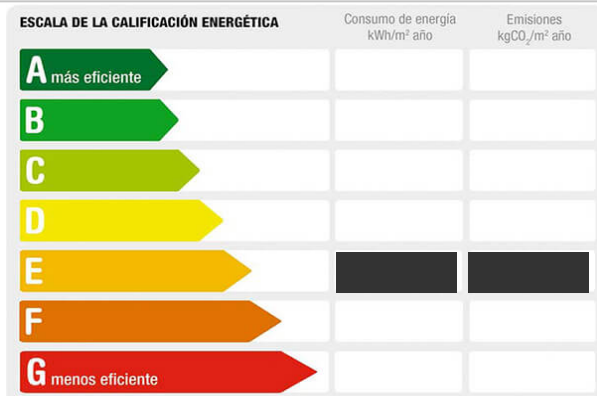

M² construidos: 46

Suelo de: gres

útiles: 40

Garajes: 1

Terraza(s): 1

Dormitorios: 1

Orientación: este

Baños: 1

Antigüedad: 2012

Exterior/Interior: interior

Armarios: 2