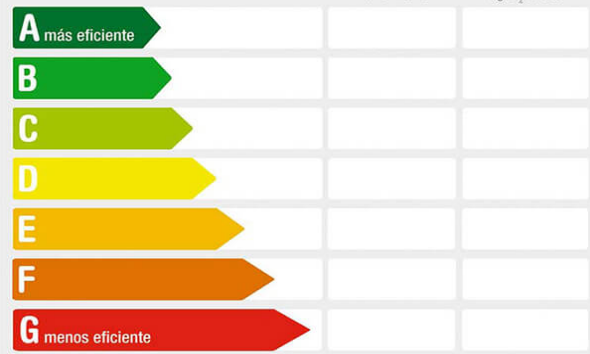

ESCALA DE LA CALIFICACIÓN ENERGÉTICA

Consumo de energía
kWh/m² año

Emisiones
kgCO₂/m² año

M² construidos: 83

Suelo de: gres

útiles: 69

Garajes: 1

Terraza(s): 1