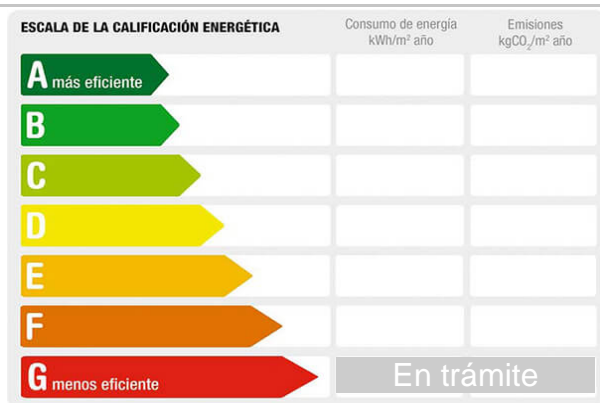

M² construidos:	87	Suelo de:	gres	Metros de parcela:	285
Agua caliente:	individual	Terraza(s):	1	Dormitorios:	3
Orientación:	sureste	Baños:	1	Antigüedad:	1985
Armarios:	2	Gastos de comunidad/mes:	30		

Descripción:

Casa independiente situada en una urbanización tranquila, rodeada de naturaleza, perfecta para quienes buscan paz y desconexión. La vivienda cuenta con 85 m² construidos, completamente reformada y lista para entrar a vivir, destacando por su gran luminosidad en todas las estancias.

Dispone de 3 dormitorios, un baño completo con ducha y una cocina totalmente amueblada, funcional y acogedora. En el exterior, la propiedad se asienta sobre una parcela de 200 m², ideal para disfrutar del aire libre, crear una zona de descanso o jardín.

Una oportunidad perfecta tanto como residencia habitual como segunda vivienda, en un entorno privilegiado donde desconectar del ritmo diario.