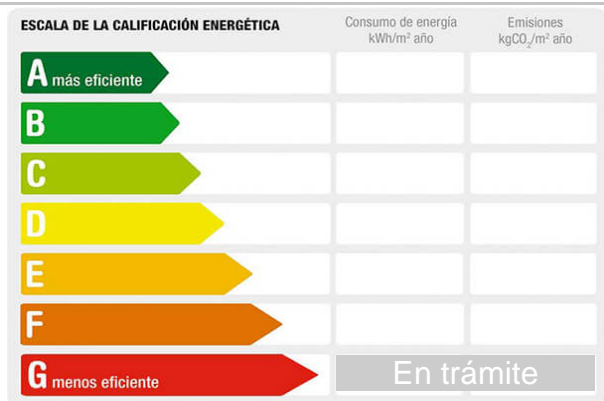

M² construidos: 243
Aire acondicionado: frío/calor
Terraza(s): 1
Baños: 3
Armarios: 3

Suelo de: gres
Garajes: 1
Energía calefacción: gasoil
Antigüedad: 2006

útiles: 165
Agua caliente: individual
Dormitorios: 4
Exterior/Interior: exterior