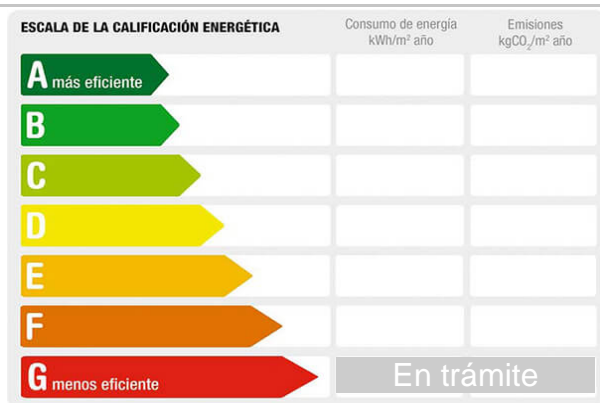

M² construidos: 290   **útiles:** 271   **Aire acondicionado:** frío/calor
Metros de parcela: 290   **Aseos:** 2   **Exterior/Interior:** exterior

Descripción:

Venta de nave en Illescas de 290 m².

Nave industrial en Illescas dedicada actualmente a la carpintería, ideal para continuar la actividad desde el primer día. Existe la posibilidad de adquirir la nave con todo tipo de maquinaria especializada para el trabajo de la madera, completamente equipada y lista para su uso.

La nave cuenta con oficinas en perfecto estado, equipadas con aire acondicionado, lo que garantiza un entorno cómodo para la gestión y administración del negocio. Además, dispone de espacio adicional destinado a zona de taquillas, trastero o almacenaje de herramientas y material sobrante.

Ubicada en el polígono industrial de Illescas, goza de una excelente localización con fácil acceso y muy buenas comunicaciones, lo que la convierte en una magnífica oportunidad tanto para profesionales del sector como para inversores.