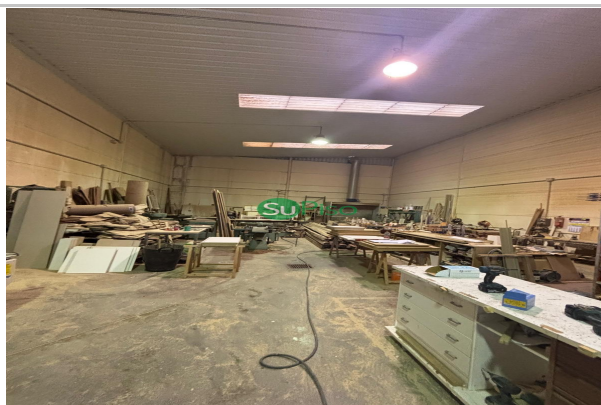

Su Piso Inmobiliaria

Avda. Rufino Rubio, 14
Yeles

Teléfono: 925510242
Teléfono 2: 682932967
e-mail: supiso@supisoinmobiliaria.es
e-mail 2: susana@supisoinmobiliaria.es

Referencia: **2660-00018A**
Tipo inmueble: Nave Adosado
Operación: Venta
Precio: **230.000 €**
Estado: Buen estado

Descripción:

Venta de nave en Illescas de 290 m².

Nave industrial en Illescas dedicada actualmente a la carpintería, ideal para continuar la actividad desde el primer día. Existe la posibilidad de adquirir la nave con todo tipo de maquinaria especializada para el trabajo de la madera, completamente equipada y lista para su uso.

La nave cuenta con oficinas en perfecto estado, equipadas con aire acondicionado, lo que garantiza un entorno cómodo para la gestión y administración del negocio. Además, dispone de espacio adicional destinado a zona de taquillas, trastero o almacenaje de herramientas y material sobrante.