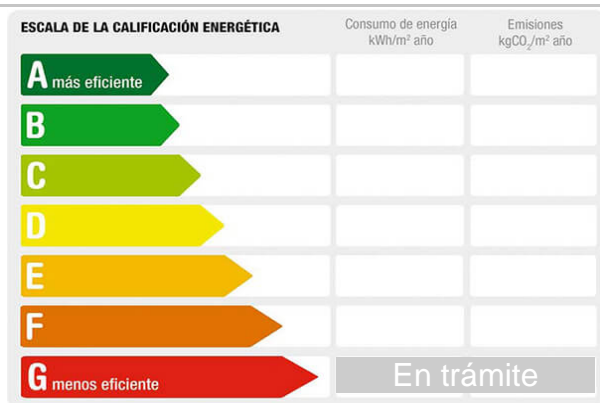

M² construidos: 160	Suelo de: gres	útiles: 145
Aire acondicionado: frío/calor	Garajes: 1	Agua caliente: centralizada
Energía calefacción: gas natural	Dormitorios: 4	Baños: 2
Antigüedad: 2008	Exterior/Interior: exterior	Gastos de comunidad/mes: 61

Descripción:

Se ofrece magnífica vivienda de 160 m², destacada por su gran amplitud y abundante luz natural en todas las estancias.

Dispone de cuatro habitaciones, ideales para familias o para quienes necesiten espacio adicional para despacho o zona de ocio. Cuenta con dos baños completos, uno de ellos en suite dentro de la habitación principal, aportando mayor comodidad e intimidad.

La vivienda se encuentra en una comunidad muy tranquila, con previsión de construcción de piscina comunitaria, lo que añade un atractivo extra a la propiedad.

Incluye además trastero y plaza de garaje, ofreciendo espacio de almacenamiento adicional y comodidad de aparcamiento.

Una excelente oportunidad para quienes buscan amplitud, confort y calidad de vida en una de las zonas más demandadas.