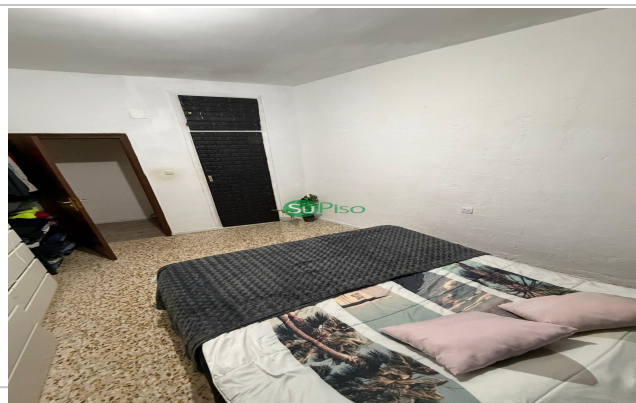

## Su Piso Inmobiliaria

Avda. Rufino Rubio, 14  
Yeles

Teléfono: 925510242  
Teléfono 2: 682932967  
e-mail: supiso@supisoinmobiliaria.es  
e-mail 2: susana@supisoinmobiliaria.es

Referencia: **4392T**  
Tipo inmueble: Piso  
Operación: Venta  
Precio: **125.000 €**  
Estado: Buen estado

## Descripción:

GRAN OPORTUNIDAD EN PANTOJA! PISO DE 4 DORMITORIOS CON PATIO DE USO PRIVADO

PRECIO MUY COMPETITIVO No dejes escapar esta oportunidad.

Características destacadas de la vivienda: Piso amplio de 85 m<sup>2</sup> útiles perfectamente distribuidos. Ubicado en una cómoda planta baja, cuenta con un espacioso salón, y una cocina amueblada con salida a una terraza con salida a un patio donde podrás disfrutar al aire libre. La zona de descanso se compone de 4 dormitorios y 1 baño completo,