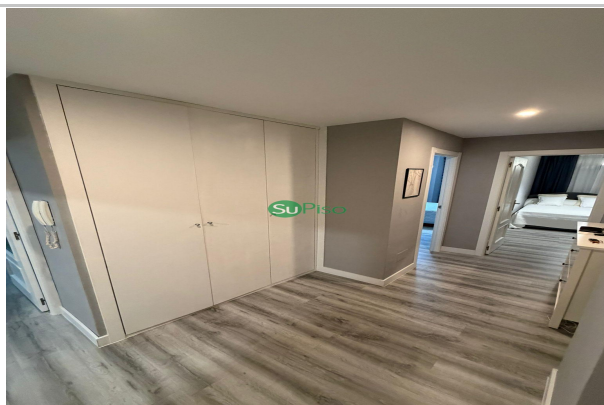

Planta: 1
Población: Yeles
Provincia: Toledo
Cod. postal: 45220
Zona: CENTRO