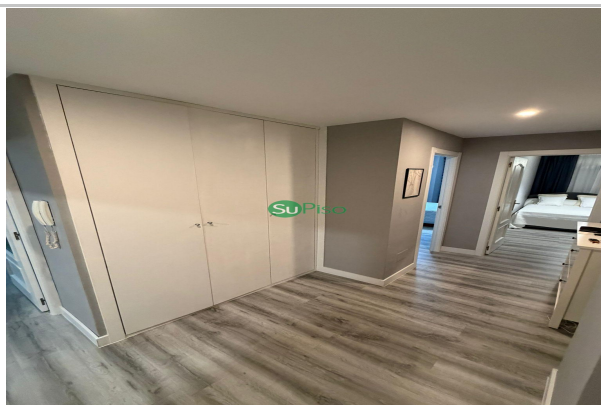

Planta: 1
Población: Yeles
Provincia: Toledo
Cod. postal: 45220
Zona: CENTRO