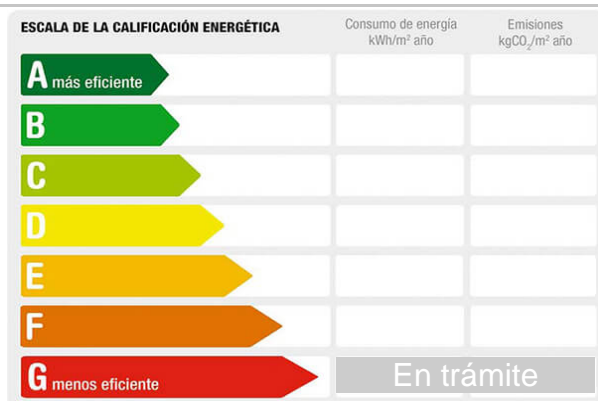

M² construidos: 130

útiles: 120

Exterior/Interior: exterior

Descripción:

Magnífico local en bruto en Illescas, con una excelente ubicación y múltiples posibilidades de uso. El inmueble se distribuye en dos plantas de aproximadamente 65 m² cada una, correspondientes a planta baja y sótano, lo que ofrece un espacio amplio y versátil para adaptarlo a cualquier tipo de actividad.