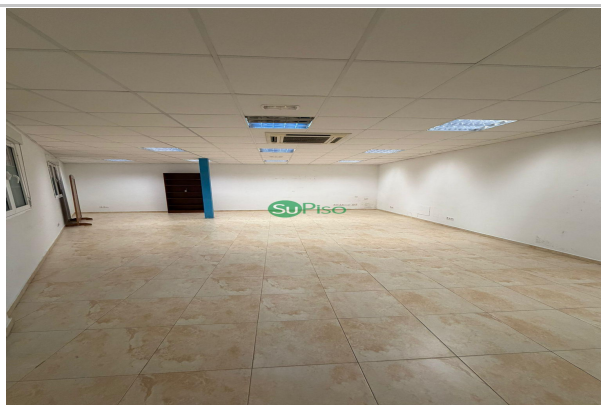

Población: Yeles
Provincia: Toledo
Cod. postal: 45220
Zona: CENTRO

M² construidos: 60 **Aire acondicionado:** frío/calor **Estancias:** 1
Aseos: 1 **Exterior/Interior:** exterior

Descripción:

¡ ALQUILER LOCAL YELES, CENTRO! ¡ESTRENA UBICACIÓN EN LA MEJOR ZONA!

¿Buscas el lugar ideal para abrir las puertas de tu negocio? Tenemos disponible este local situado estratégicamente en la entrada principal del pueblo.

Lo mejor de este local: Visibilidad Total: Todos los que entren al pueblo verán tu negocio. Sin Reformas: Está en perfecto estado, diáfano y listo para empezar mañana mismo. Comodidad: Incluye 1 aseo.