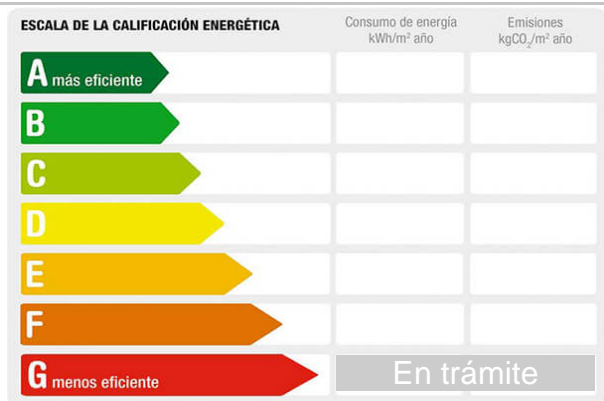

Población: Illescas
Provincia: Toledo
Cod. postal: 45200
Zona: CENTRO

M² construidos: 227
Baños: 3

Garajes: 1
Exterior/Interior: exterior

Dormitorios: 4

Descripción:

Atención Inversores: Se vende chalet individual a un precio altamente competitivo en una excelente zona de Illescas, ofreciendo una rentabilidad inmediata y garantizada.