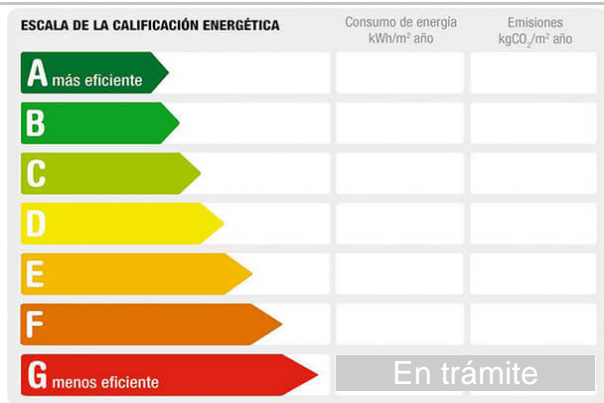

M² construidos: 179
Garajes: 2
Dormitorios: 2

Aire acondicionado: frío/calor
Agua caliente: individual
Baños: 2

Metros de parcela: 1530
Energía calefacción: Eléctrico
Exterior/Interior: exterior