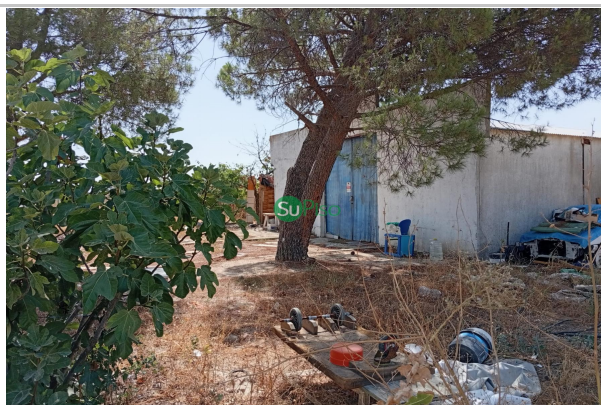

Su Piso Inmobiliaria

Avda. Rufino Rubio, 14
Yeles

Teléfono: 925510242
Teléfono 2: 682932967
e-mail: supiso@supisoinmobiliaria.es
e-mail 2: susana@supisoinmobiliaria.es

Referencia: **2559-D023**
Tipo inmueble: Finca rústica Finca rústica
Operación: Venta
Precio: **91.000 €**
Estado: Estado de origen

Población: Yeles
Provincia: Toledo
Cod. postal: 45220
Zona: Los Pradillos

M² construidos: 139 Suelo de: terrazo útiles: 139
Metros de parcela: 1154 Antigüedad: 1980 Exterior/Interior: exterior

Descripción: