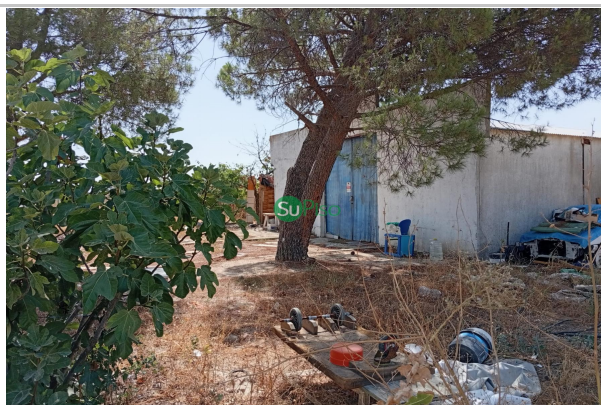

Su Piso Inmobiliaria

Avda. Rufino Rubio, 14
Yeles

Teléfono: 925510242
Teléfono 2: 682932967
e-mail: supiso@supisoinmobiliaria.es
e-mail 2: susana@supisoinmobiliaria.es

Referencia: **2559-D023**
Tipo inmueble: Finca rústica Finca rústica
Operación: Venta
Precio: **91.000 €**
Estado: