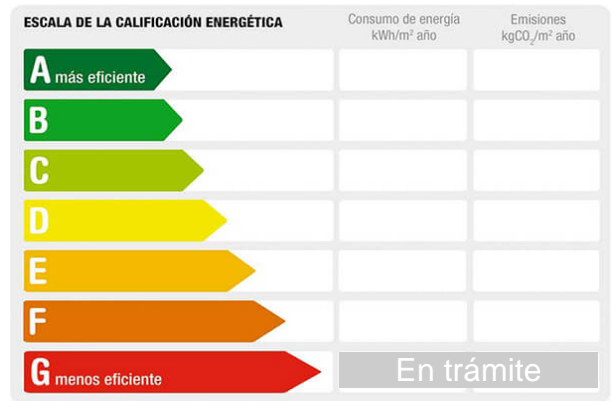

M² construidos:	96	Garajes:	1	Agua caliente:	individual
M² terraza:	14	Terraza(s):	1	Dormitorios:	2
Baños:	2	Armarios:	2