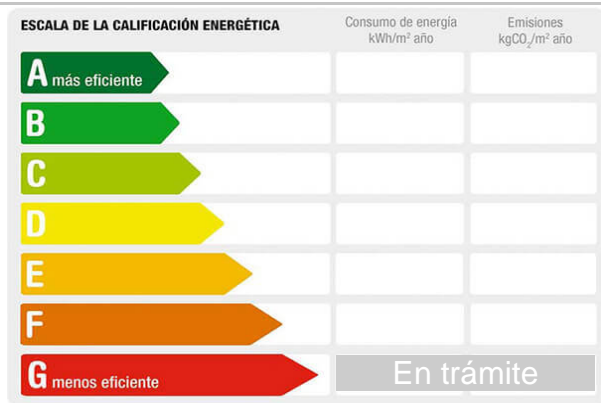

M² construidos: 60
Aire acondicionado: frío/calor
Dormitorios: 1
Armarios: 1

Suelo de: gres
Agua caliente: individual
Baños: 1
Gastos de comunidad/mes: 30

útiles: 58
Energía calefacción: Eléctrico
Antigüedad: 2008