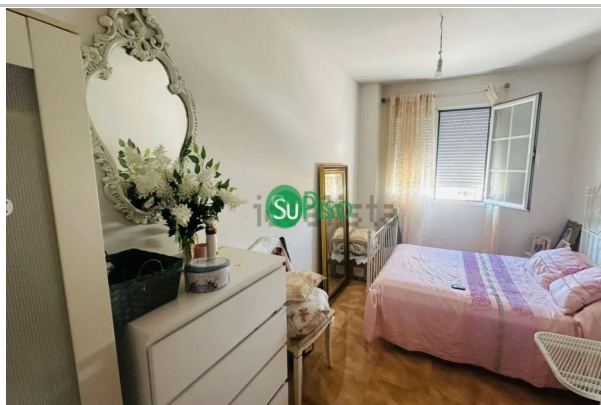

### Su Piso Inmobiliaria

Avda. Rufino Rubio, 14  
Yeles

Teléfono: 630358168  
Teléfono 2: 925194555  
e-mail: javier@supisoinmobiliaria.es  
e-mail 2: javier@supisoinmobiliaria.es

Referencia: **2501-D015**  
Tipo inmueble: Piso Alto  
Operación: Venta  
Precio: **116.000 €**  
Estado: Buen estado

**útiles:** 58  
**Energía calefacción:** Eléctrico  
**Antigüedad:** 2008

---

**Descripción:**

!!!!OPORTUNIDAD PISO YELES!!!!

La vivienda consta de 60 m2, se distribuye en salón, cocina equipada con electrodomésticos, 1 dormitorio con armario empotrado y 1 baño completo.