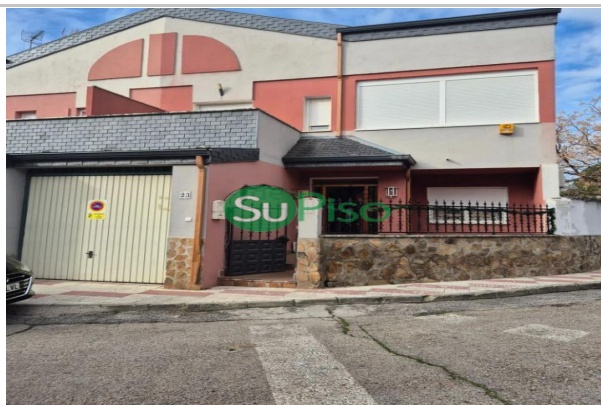

Su Piso Inmobiliaria

Avda. Rufino Rubio, 14
Yeles

Teléfono: 925510242
Teléfono 2: 682932967
e-mail: supiso@supisoinmobiliaria.es
e-mail 2: susana@supisoinmobiliaria.es

Referencia: **2478-1031M**
Tipo inmueble: Chalet
Operación: Venta
Precio: **290.000 €**
Estado: Buen estado

Descripción:

¡OPORTUNIDAD ÚNICA! CHALET EN VENTA A 100 M DEL INSTITUTO Y MERCADONA

¿Estás buscando un hogar cómodo, espacioso y bien ubicado? ¡Este chalet es ideal para ti y tu familia!

Características del Chalet: