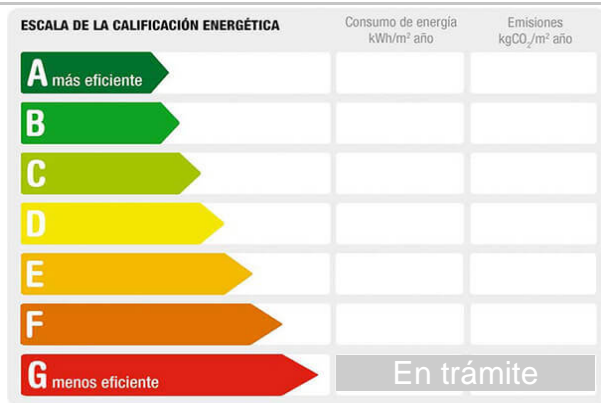

Operación: Venta

Precio: **850 €**

Estado: Buen estado

Planta: Baja

Población: Magán

Provincia: Toledo

Cod. postal: 45220

Zona: centro