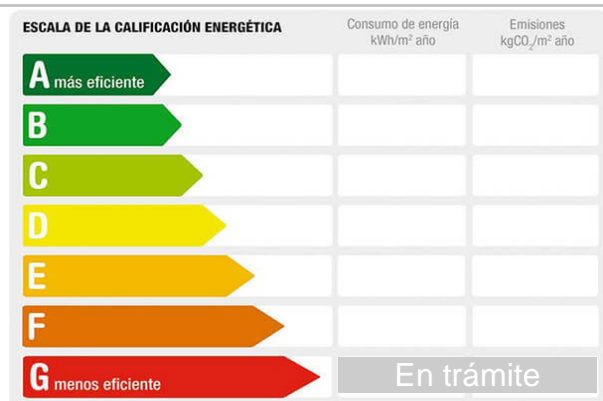

M² construidos: 83   útiles: 75   Garajes: 1
Dormitorios: 1   Baños: 1   Exterior/Interior: exterior