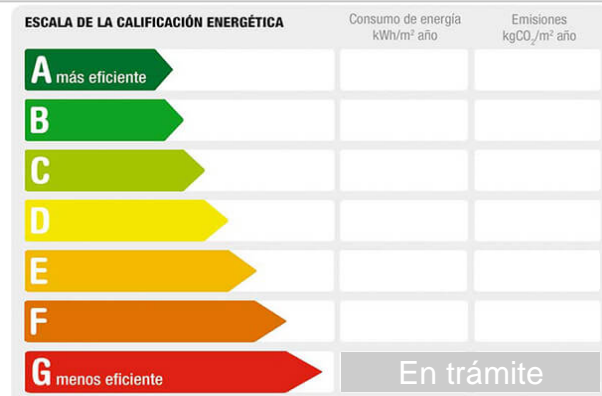

Dirección: P.I. de la Estacion, C. Tren De La Fresa,
1,3,5
Población: Ciempozuelos
Provincia: Madrid
Cod. postal: 28350
Zona: estacion

M² construidos: 2300 **útiles:** 2200 **Aire acondicionado:** frío/calor