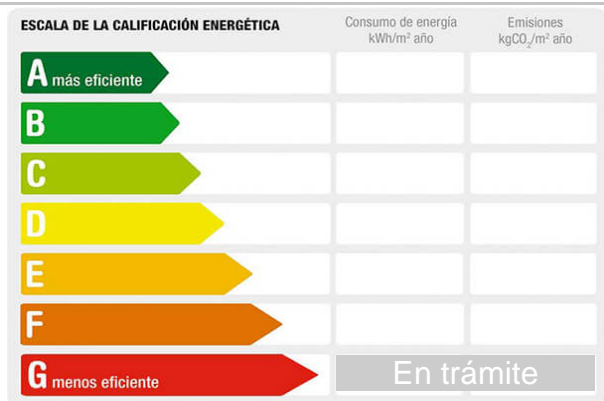

M² construidos: 580   **útiles:** 500
Agua caliente: individual   **Estancias:** 4
Aseos: 2   **Exterior/Interior:** exterior

Aire acondicionado: frío/calor
Antigüedad: 2000