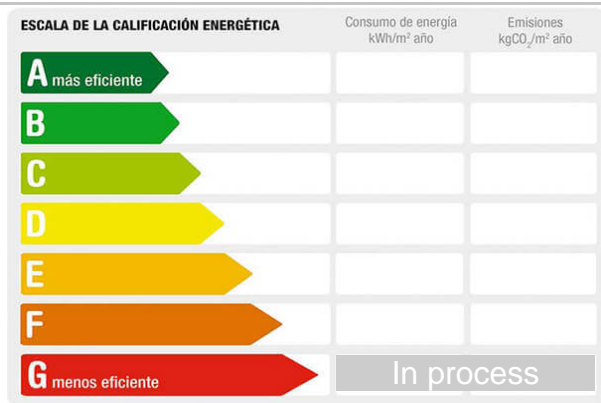

Sqm built: 90	Floor: stoneware	Living area: 85
Air conditioner: centralized	Garages: 1	Hot water: individual
Sqm terrace: 5	Terraces: 2	Heating energy: Eléctrico
Bedrooms: 2	Bathrooms: 2	Antiquity: 2009
Outward/Inward: outward	Cupboards: 2	Community fees/month: 70