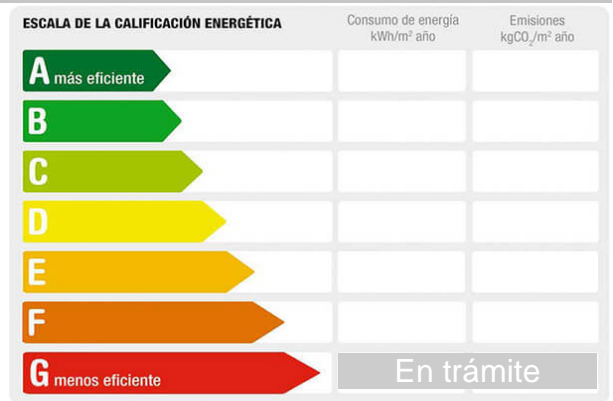

Planta: 2
Población: Cedillo del Condado
Provincia: Toledo
Cod. postal: 45214
Zona: CEDILLO DEL CONDADO

M² construidos: 90	Suelo de: gres	útiles: 85
Aire acondicionado: centralizado	Garajes: 1	Agua caliente: individual
M² terraza: 5	Terraza(s): 2	Energía calefacción: Eléctrico
Dormitorios: 2	Baños: 2	Antigüedad: 2009
Exterior/Interior: exterior	Armarios: 2	Gastos de comunidad/mes: 70