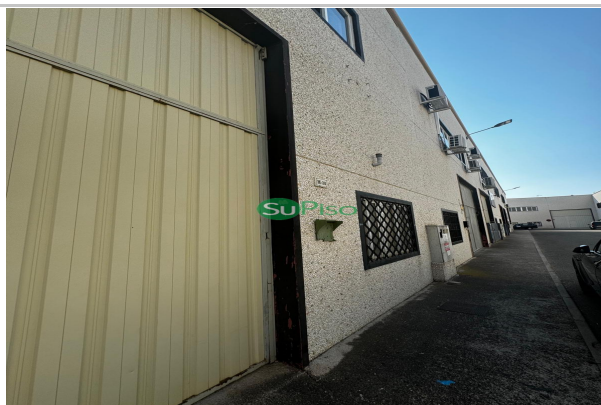

Su Piso Inmobiliaria

Avda. Rufino Rubio, 14
Yeles

Teléfono: 678513945
Teléfono 2: 678513945
e-mail: susana@supisoinmobiliaria.es
e-mail 2: susana@supisoinmobiliaria.es

Referencia: **2306-0038m**
Tipo inmueble: Nave
Operación: Venta
Precio: **160.000 €**
Estado: Semi reformado

Población: Yuncos
Provincia: Toledo
Cod. postal: 45210
Zona: POLIGONO

M² construidos: 270 **útiles:** 260 **Estancias:** 2
Orientación: esteoeste **Aseos:** 2 **Exterior/Interior:** exterior

Descripción:

¿QUIERES TENER TU NEGOCIO EN EL CENTRO DE LA LOGISTICA?

Su piso te presenta esta Nave a la venta, a escasos minutos de la A-42 CON ACCESO A LA CARRETERA FACIALMENTE.

La nave se encuentra en el poligono entre yuncos y numancia cerca de todos los demas comercios.

Su distribucion de 270 m2 se divide en dos plantas.

PLANTA PRIMERA: Diáfano con dos aseos y techos altos

SEGUNDA PLANTA: Oficina, amplia con ventanas al exterior.

ZONA EN PLENA EXPANSIÓN COMERCIAL Y LOGÍSTICA!