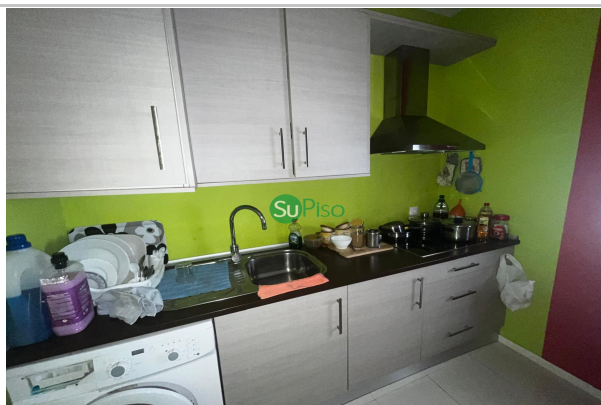

Población: Yeles
Provincia: Toledo
Cod. postal: 45220
Zona: yeles