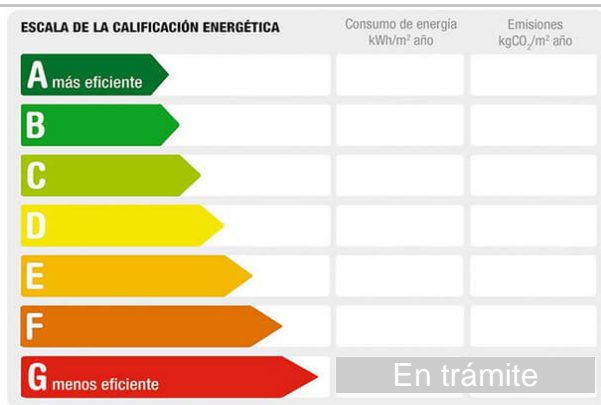

M² construidos: 300	Suelo de: gres	útiles: 250
Aire acondicionado: frío/calor	Metros de parcela: 2434	Garajes: 3
Agua caliente: individual	M² terraza: 60	Terraza(s): 3
Estancias: 3	Orientación: suroeste	Antigüedad: entre 20 y 25 años
Aseos: 1	Exterior/Interior: exterior	Armarios: 4