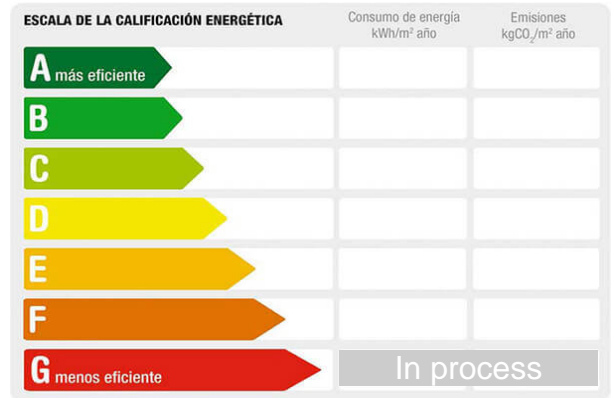

Sqm built: 515	Floor: stoneware	Living area: 510
Air conditioner: cold/hot	Plot sq.meters: 279	Garages: 1
Hot water: individual	Terraces: 2	Heating energy: gasoil
Bedrooms: 6	Bathrooms: 3	Antiquity: 2000
Toilets: 1	Outward/Inward: outward	Cupboards: 6