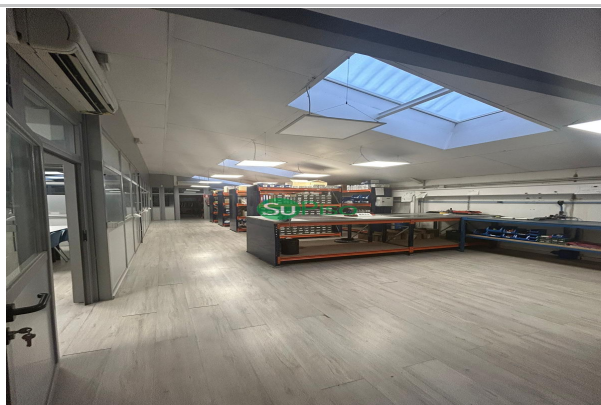

Población: Yeles
Provincia: Toledo
Cod. postal: 45220
Zona: POLIGONO LAS CANTERAS