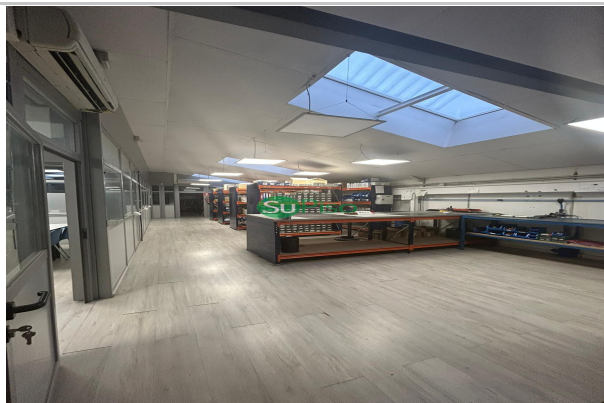

Población: Yeles
Provincia: Toledo
Cod. postal: 45220
Zona: POLIGONO LAS CANTERAS