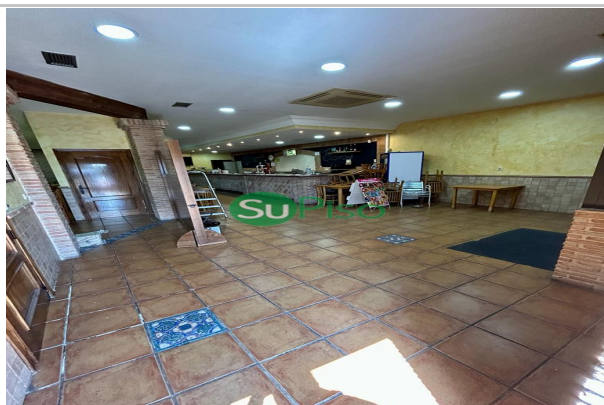

Planta: Baja
Población: Illescas
Provincia: Toledo
Cod. postal: 45221
Zona: CENTRO