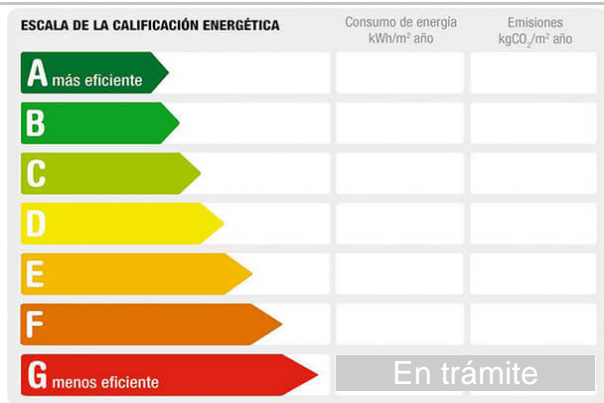

M² construidos:	580	Suelo de:	gres	útiles:	576
Metros de parcela:	500	Garajes:	6	Agua caliente:	individual
M² terraza:	25	Terraza(s):	1	Energía calefacción:	gasoil
Dormitorios:	7	Baños:	7	Antigüedad:	2005
Exterior/Interior:	exterior	Armarios:	7