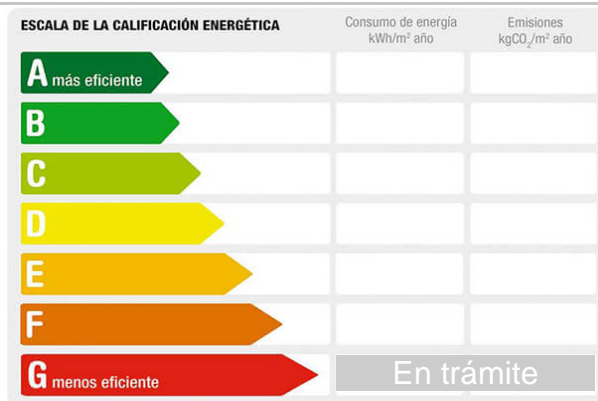

M² construidos: 60	Suelo de: gres	útiles: 58
Aire acondicionado: frío/calor	Garajes: 1	Agua caliente: individual
M² terraza: 7	Terraza(s): 1	Dormitorios: 1
Baños: 1	Antigüedad: 2008	Exterior/Interior: exterior
Armarios: 1	Gastos de comunidad/mes: 30