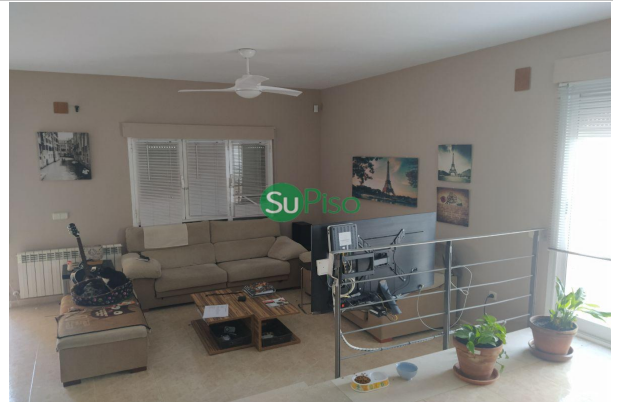

reference: 1729-3794

property type: chalet Adosado

sale/rent: for sale

price: 226.000 €

condition: Buen estado

address:

Nº: floor: 0

town: Yeles

province: Toledo

postal code: 45220

zone: centro