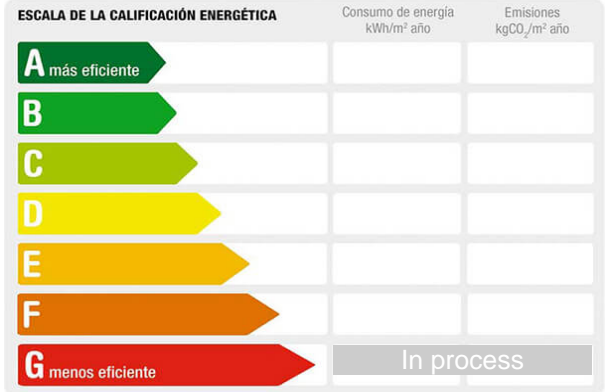

sqm built: 180
living area: 172
plot sq.meters: 100
sqm terrace: 0
bedrooms: 5
bathrooms: 2
toilets: 1
cupboards: 3

lift: no
pool: no
garages: 1
terraces: 0
storage room: no
garden: no
courtyard: no
furnished: yes

floor:
air conditioner:
hot water: individual
fuel: gasoil
orientation:
antiquity: 2005
outward/inward:
community fees/month: 0