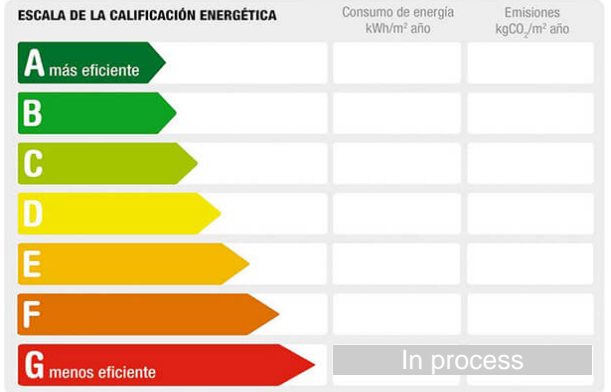

sqm built: 50
living area: 49
plot sq.meters: 0
sqm terrace: 0
bedrooms: 1
bathrooms: 1
toilets: 0
cupboards: 1

lift: yes
pool: no
garages: 0
terraces: 0
storage room: no
garden: no
courtyard: no
furnished: no

floor: stoneware
air conditioner:
hot water: individual
fuel:
orientation:
antiquity:
outward/inward: outward
community fees/month: 0