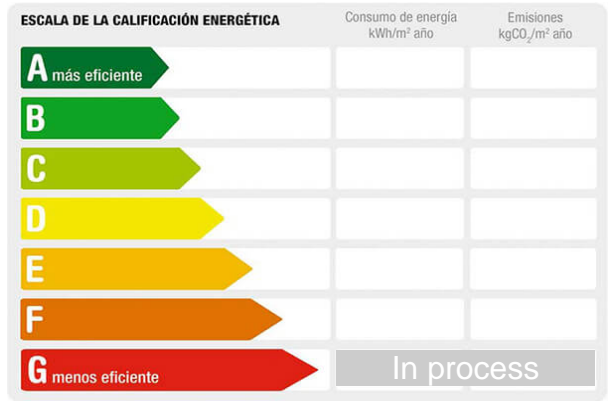

Sqm built: 462   **Plot sq.meters:** 389   **Hot water:** individual
Toilets: 2   **Outward/Inward:** outward

Description:

¡SU PISO INMOBILIARIA TE PRESENTA EN EXCLUSIVA ESTA GRAN NAVE EN YELES!

Nave independiente con una superficie de 462m cuadrados en dos plantas de 232m cuadrados, sobre una superficie de 389m cuadrados.

La nave está dotada de todas las instalaciones: Instalación eléctrica sobredimensionar con más de 40 puntos de luz y tomas de alimentación monofásica y trifásicas, agua potable, sistema de detección contra incendios, teléfono, antena de televisión, etc.

Enrejado interior y exterior en las ventanas, puerta de personal y portón de mercancías protegidos con defensas antirrobo, montacargas para la planta superior, dos aseos completos con acceso amplio para minusválidos, oficina amplia.

Muy buena comunicación e infraestructuras.

¡MEJOR VER!

Muy cerca de Madrid Toledo Illescas Parla Yuncos Esquivias Seseña