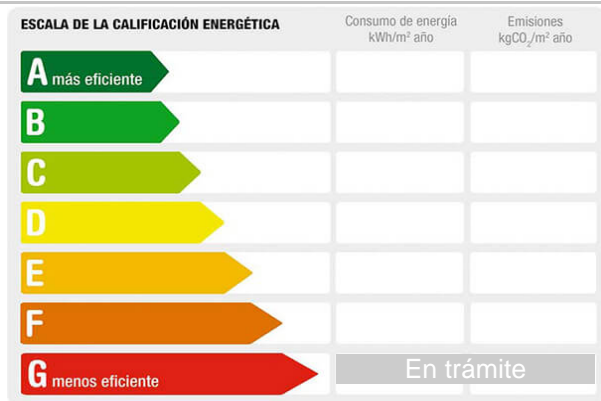

m² construidos:	72	Ascensor:	No	suelo de:	
Metros útiles:	0	Piscina:	No	aire acondicionado:	
Metros de parcela:	0	Garajes:	0	agua caliente:	
m² Terraza:	0	terrazza(s):	0	combustible:	
Dormitorios:	2	Trastero:	No	Orientación:	
Baños:	1	zonas verdes:	No	Antigüedad:	
Aseos:	0	patio:	No	Exterior/Interior:	
armarios:	0	amueblado:	No	gastos de comunidad/mes:	0