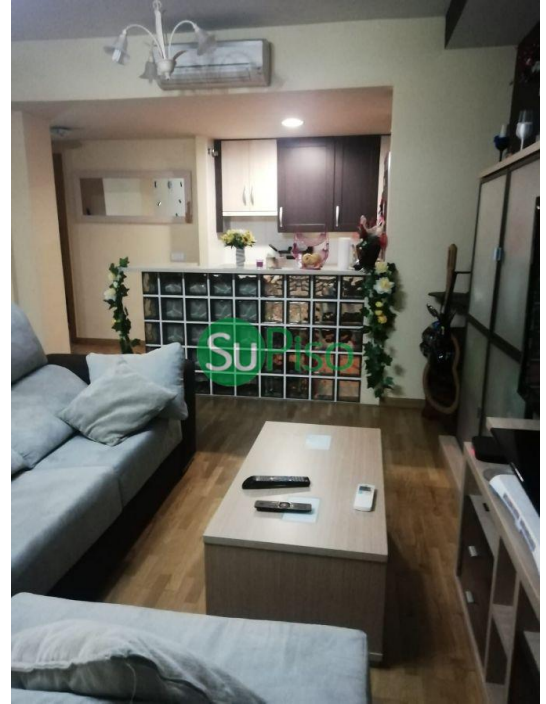

Referencia: 1514-3588

Tipo Inmueble: Atico Alto

Operación: Venta

Precio: 86.000 €

Estado: Buen estado

Dirección del inmueble: lavaderos 10

Puerta: APlanta: 2

Población: Yeles

Provincia: Toledo

Código Postal: 45220

Zona: Rufino Rubio

M² Construidos:	80	Dormit.:	2	Ascensor:	No	Suelo:	Tarima
M² Útiles:	72	Baños:	2	Amueblado:	No	Aire:	Frío/Calor
M² Parcela:	0	Aseos:	0	Piscina:	No	Agua caliente:	Individual
M² Terraza:	0	Armarios:	3	Trastero:	No	Combustible:	Eléctrico
Orientación:		Ext./Int.:		Terrazas:	0	Zonas verdes:	No
Construc. años:	2006	€ Comunidad:	50	Garajes:	1	Patio:	No

Datos adicionales:

Precioso piso abuhardillado con cocina americana, 2 habitaciones, la de matrimonio con baño con bañera y un aseo con plato de ducha. armarios empotrados en dormitorios y entrada. aire acondicionado en todas las habitaciones. semi-amueblado. edificio muy tranquilo y con una excelente ubicación, cerca de ayuntamiento, colegio, tiendas.. . mejor ver. precio negociable. Muy bien comunicado con la carretera Madrid-Toledo y cerca de Illescas, Yuncos, Esquivias, Borox. Cerca de colegios, guarderías, centro médico.