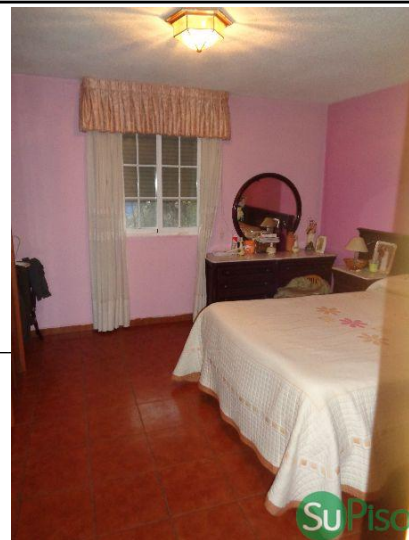

Su Piso Inmobiliaria

Avda. Rufino Rubio, 14
Yeles

Tlf.: 678513945
Email: supiso@supisoinmobiliaria.es

Referencia: 1236-3308

Tipo Inmueble: Chalet

Operación: Venta

Precio: 162.000 €

Estado: Buen estado

Efic. Energ.:

Ubicación del inmueble:

Población: El Viso de San Juan
Provincia: Toledo **Código Postal:** 45220
Zona: CENTRO

M² Construidos:	215	Dormit.:	3	Ascensor:	No	Suelo:	Gres
M² Útiles:	0	Baños:	2	Amueblado:	No	Aire:	Frío/Calor
M² Parcela:	0	Aseos:	1	Piscina:	No	Agua caliente:	Individual
M² Terraza:	0	Armarios:	3	Trastero:	No	Combustible:	Gasoil
Orientación:		Ext./Int.:	Exterior	Terrazas:	0	Zonas verdes:	No
Construc. años:	10/15	€ Comunidad:	0	Garajes:	1	Patio:	No

Datos adicionales:
Estupenda vivienda independiente en el Viso de San Juan ubicado muy cerca del centro urbano. Parcela de 300metro y vivienda de 215 metro distribuida en dos plantas con cocina amueblada con electrodomésticos, salón, dos baños, dormitorios y buhardilla terminanda, huertos, pozo y garaje para un vehiculo, calefacción de gasoil, suelos de gres. Situado muy cerca de todos los servicios, ayuntamiento, colegio, supermercado, farmacia, transportes...
Próximo a, Parla, Fuenlabrada, Carranque, Torrejón de la calzada, Illescas, Getafe.
Visítenos sin ningún compromiso en nuestra oficina situada en Yeles, avenida Rufino Rubio, 14. TLF 925 510 242. O VISITE NUESTRA WEB: www.supisoinmobiliaria.es
Le ayudamos a conseguir la mejor hipoteca, intentando llegar hasta el 100% del precio de compra. Deposite su confianza en nosotros, nos encargaremos de todo el tramite administrativo y asesoraremos sobre su venta y/o compra.

Notas:.....
.....
.....
.....